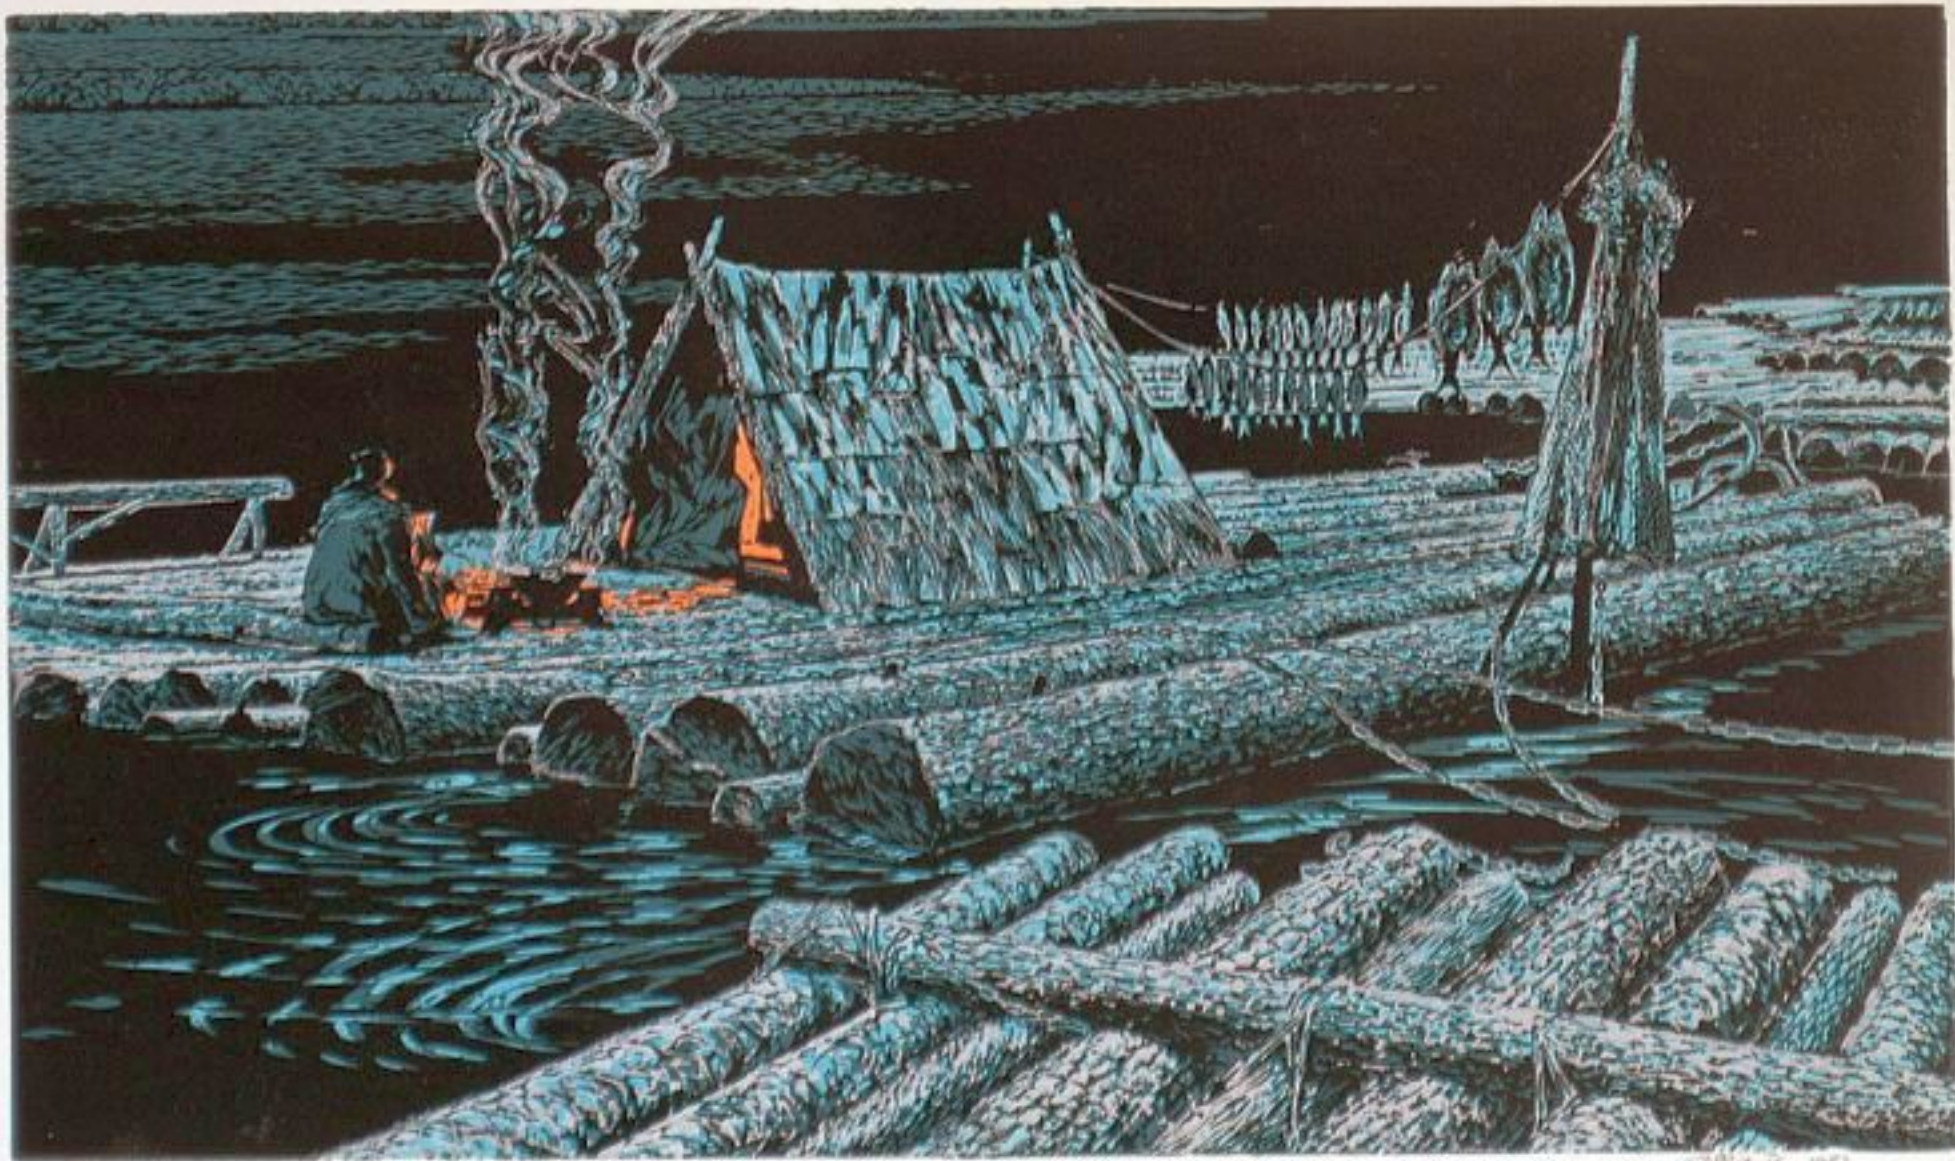

**Pittura cinese contemporanea 2**

28/A0

出山

陈鹤生

1920

夜行图

1920

58/120