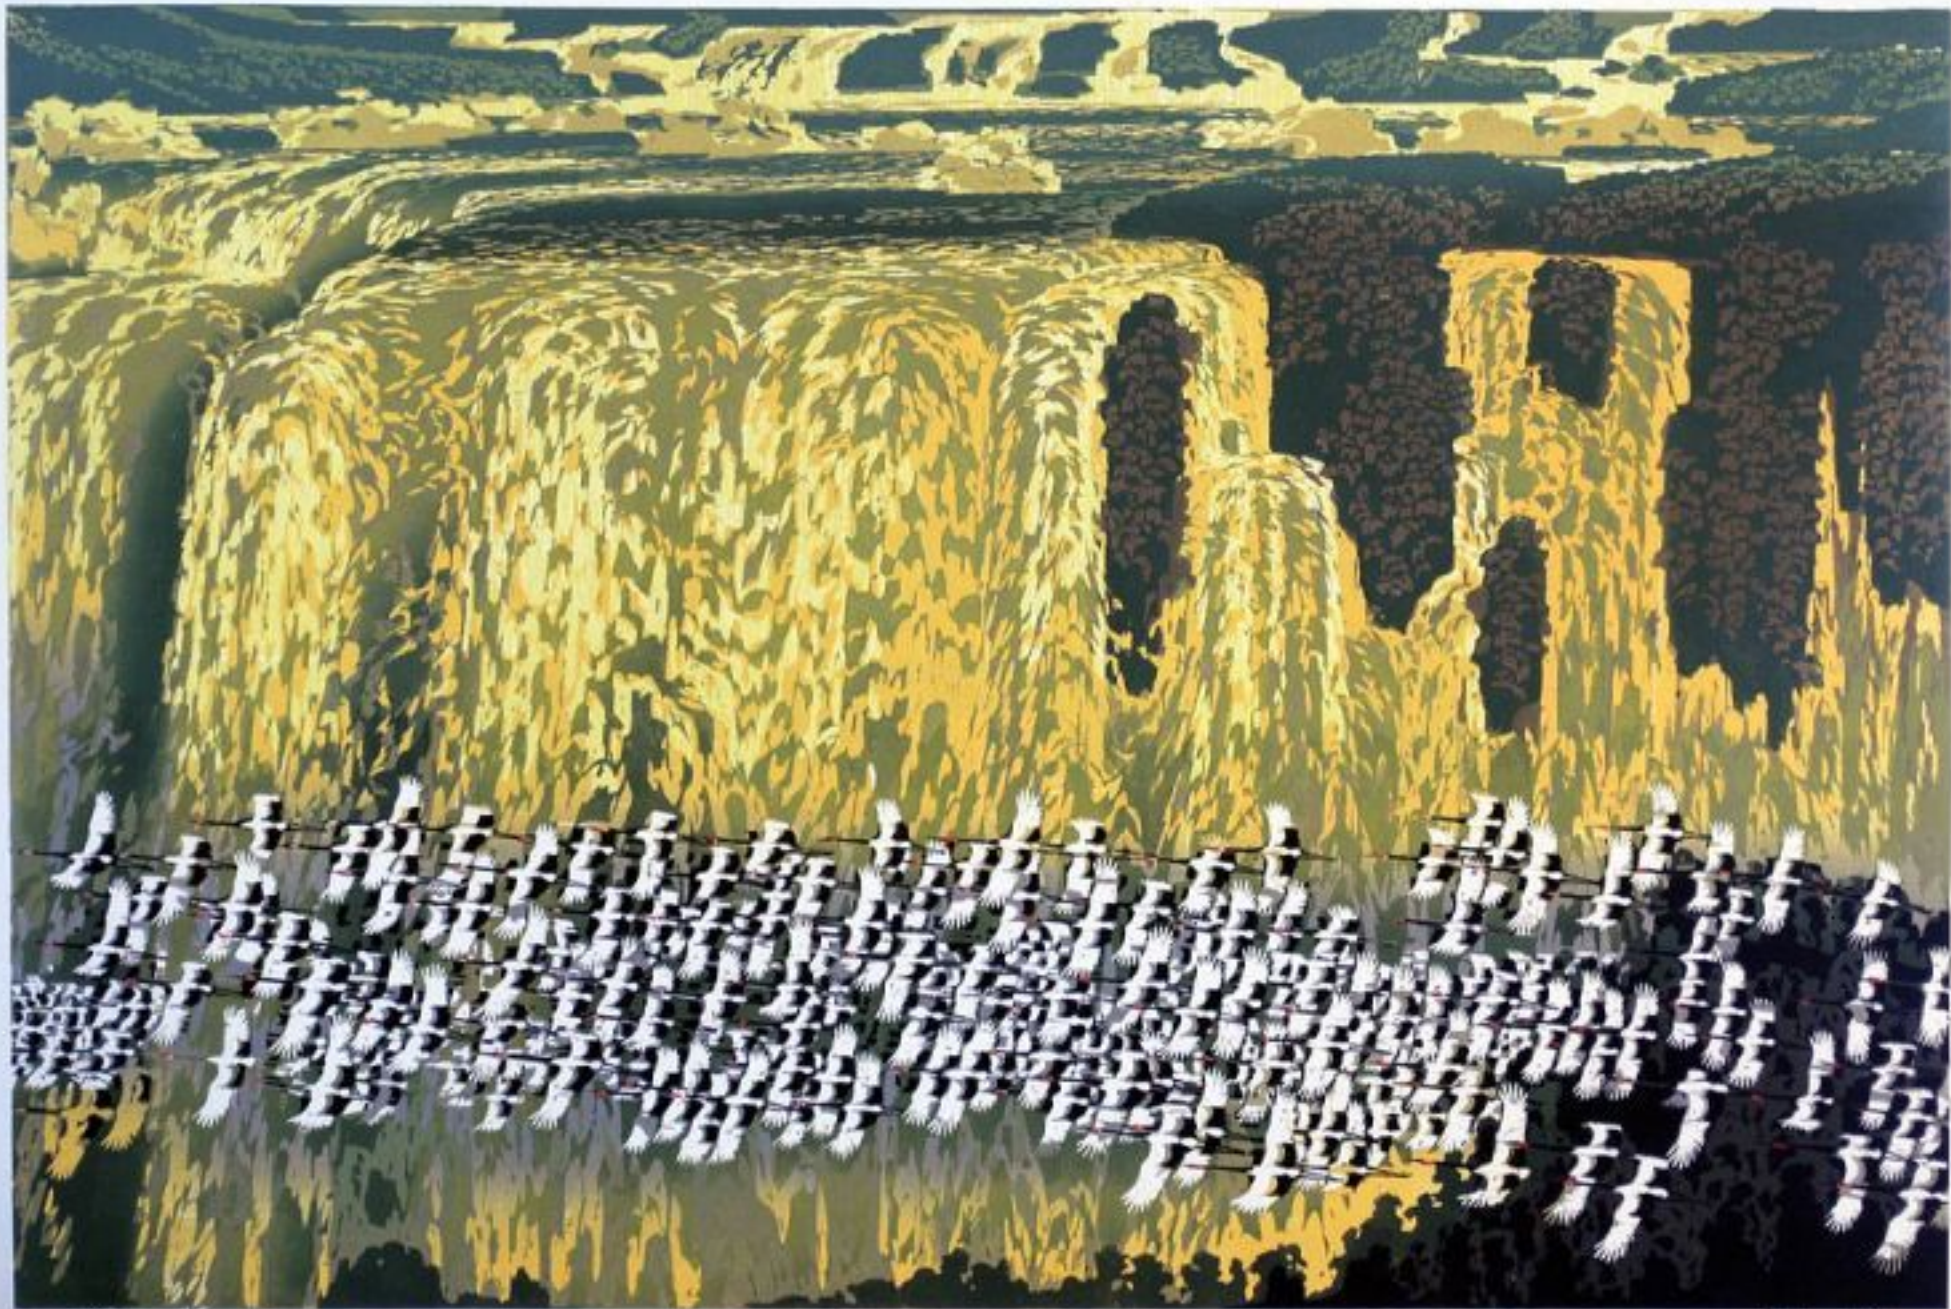

**Pittura cinese contemporanea 2**

28/A0

出山

陈鹤生

1920

夜行图

1920

58/120

風松の夕

高橋

1980

7/0 (15.10.07)

Li Yanpeng 李彦鹏 2007

23/20 香山牧羊

Liranpeng 李然鹏 2013