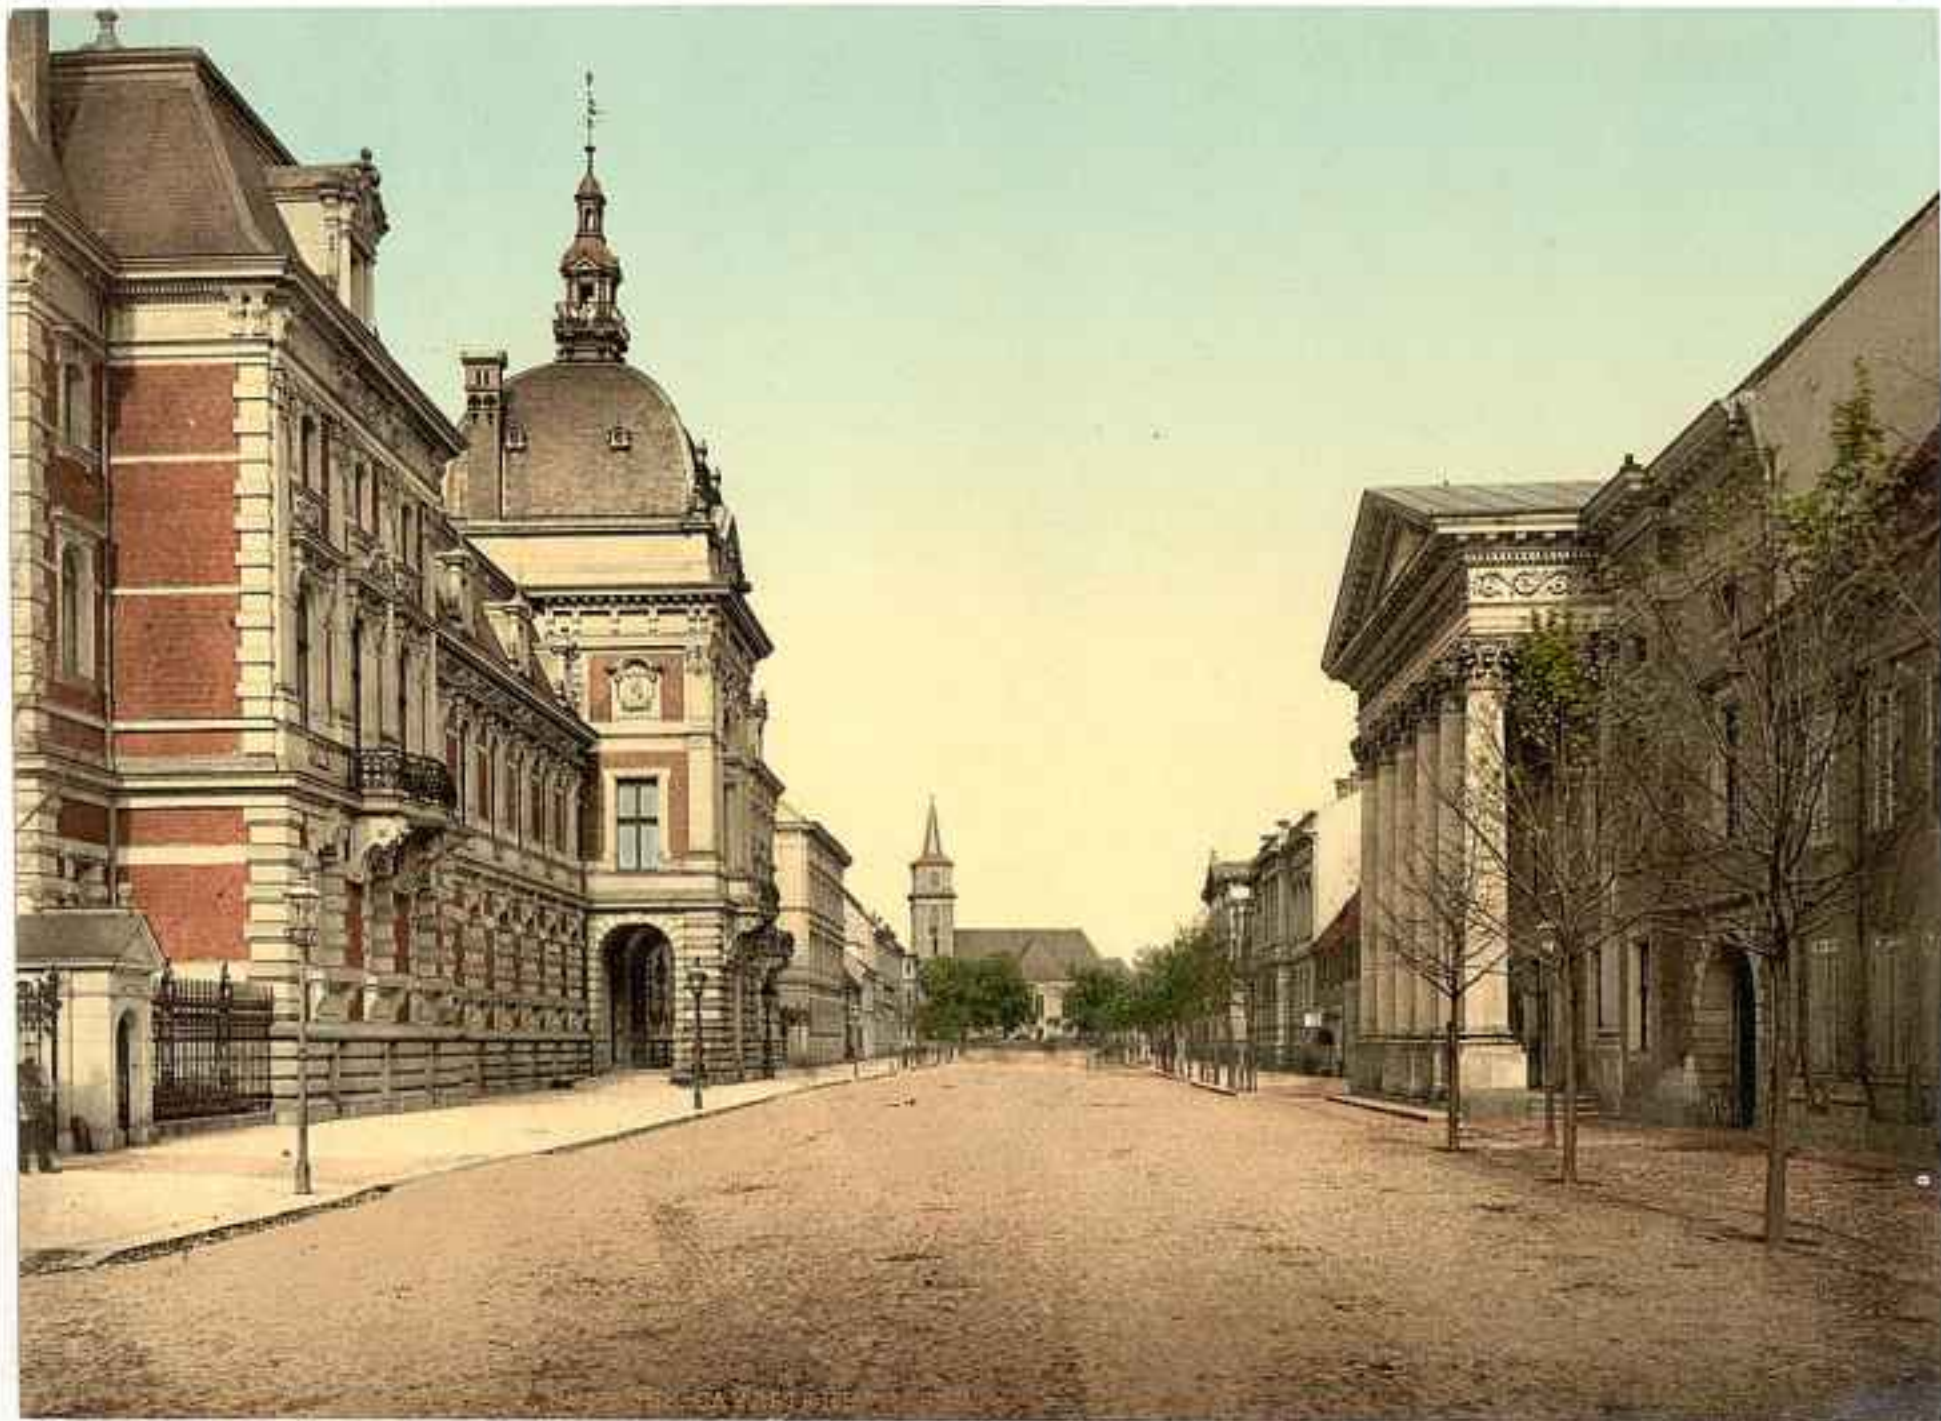

Cartoline della vecchia Germania 2

<http://www.macropolis.org/esoterica/archivio.htm>

1717. P. 2 - KIRCHE & GRAUEN HAUS

MILLERUT
PLACE DU NOUVEAU

1715. P. Z. - STEIN IM WORLITZER PARK

1718. P. Z. DAS SCHLOSS IN GUELAN.